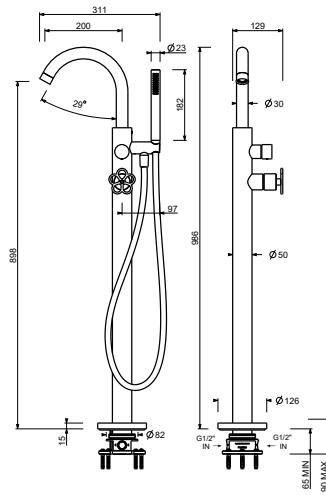

ART. T580B+R080A

Mitigeur bain-douche installation au sol

- entraxe bec 20 cm
- manette
- manette ouverture/fermeture avec réglage débit et température douchette
- douchette FIT
- support douchette
- flexible PVC 150 cm
- entrées en 1/2"
- sur colonne

Date

Projet/Commentaire

Partie externe

- Matt Gun Metal PVD 20 P5 T580B
- Acier Inoxidable Brossé - Rouge** 20 93 T580B09
- Acier Brossé** 20 93 T580B

Piece Partie à encastrer

- 44 00 R080A

PRIX TOTAL

- Matt Gun Metal PVD 20 P5 T580B
- Acier Inoxidable Brossé - Rouge 20 93 T580B09
- Acier Brossé 20 93 T580B

ART. T580B+R080A

Mitigeur bain-douche installation au sol

• Integrated aerator

Pression(bar)	Débit (l/min)
0.5	8.66
1	12.6
2	18.12
3	22.34
4	25.93

• douche

Pression(bar)	Débit (l/min)
0.5	4.16
1	5.85
2	8.15
3	9.25
4	8.52