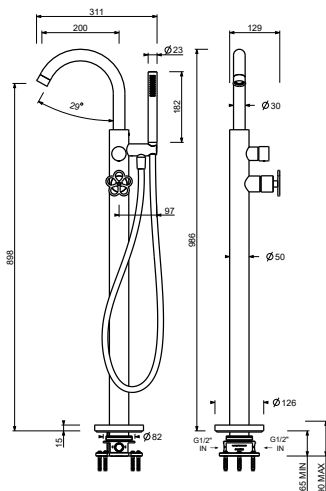

ART. T580B+R080A

Miscelatore vasca da pavimento

- interasse bocca 20 cm
- maniglia
- maniglia apri/chiedi con regolazione portata e temperatura doccia
- doccia FIT
- supporto doccia
- flessibile PVC 150 cm
- ingressi da 1/2"
- su colonna

Data

Progetto/Note

Parte esterna

- | | |
|---|---------------|
| <input type="checkbox"/> Matt Gun Metal PVD | 20 P5 T580B |
| <input type="checkbox"/> Acciaio spazzolato - Rosso | 20 93 T580B09 |
| <input type="checkbox"/> Acciaio spazzolato | 20 93 T580B |

Parte da incasso

- | | |
|--------------------------|-------------|
| <input type="checkbox"/> | 44 00 R080A |
|--------------------------|-------------|

Prezzo totale

- | | |
|---|---------------|
| <input type="checkbox"/> Matt Gun Metal PVD | 20 P5 T580B |
| <input type="checkbox"/> Acciaio spazzolato - Rosso | 20 93 T580B09 |
| <input type="checkbox"/> Acciaio spazzolato | 20 93 T580B |

ART. T580B+R080A
Miscelatore vasca da pavimento

• aeratore integrato

Pressione(bar)	Portata (l/min)
0.5	8.66
1	12.6
2	18.12
3	22.34
4	25.93

• doccetta

Pressione(bar)	Portata (l/min)
0.5	4.16
1	5.85
2	8.15
3	9.25
4	8.52