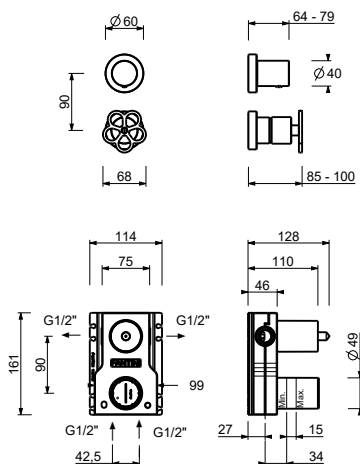

ART. T585B+M585A

预埋式淋浴开关

- 开关手柄
- 旋钮式2向分水器
- 1/2" 寸入水管
- 静音系统

日期

项目/备注

外部组件

- | | |
|---|---------------|
| <input type="checkbox"/> Matt Gun Metal PVD | 20 P5 T585B |
| <input type="checkbox"/> 不锈钢拉丝-红色 | 20 93 T585BO9 |
| <input type="checkbox"/> 不锈钢拉丝 | 20 93 T585B |

墙内预埋组件

- | | |
|--------------------------|-------------|
| <input type="checkbox"/> | 44 00 M585A |
|--------------------------|-------------|

总价

- | | |
|---|---------------|
| <input type="checkbox"/> Matt Gun Metal PVD | 20 P5 T585B |
| <input type="checkbox"/> 不锈钢拉丝-红色 | 20 93 T585BO9 |
| <input type="checkbox"/> 不锈钢拉丝 | 20 93 T585B |

ART. T585B+M585A
预埋式淋浴开关

1路出水

压力 (巴)	水流速度 (升/分钟)
0.5	8.44
1	11.87
2	16.79
3	20.5
4	23.76

2路出水

压力 (巴)	水流速度 (升/分钟)
0.5	7.45
1	10.47
2	14.59
3	17.9
4	20.7