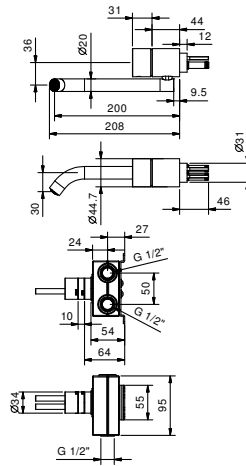

ART. Y011B+Y011A
Mitigeur lavabo mural

• Integrated aerator

Pression(bar)	Débit (l/min)
0.5	2.34
1	3.81
2	5.09
3	5.1
4	5.38