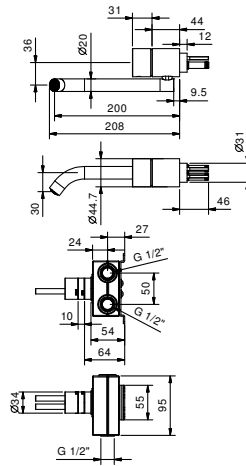

**ART. Y011B+Y011A****Monomando lavabo a pared**

- distancia a chorro 20 cm
- maneta
- limitador de caudal 5 l/m a 3 bar
- entradas de 1/2"
- SIN DESAGÜE

Fecha

Proyecto/Comentarios

Parte externa

- | | |
|---|-------------|
| <input type="checkbox"/> Matt Gun Metal PVD | 33 P5 Y011B |
| <input type="checkbox"/> Acero Cepillado | 33 93 Y011B |

Parte empotrable

- | | |
|--------------------------|-------------|
| <input type="checkbox"/> | 44 00 Y011A |
|--------------------------|-------------|

PRECIO TOTAL

- | | |
|---|-------------|
| <input type="checkbox"/> Matt Gun Metal PVD | 33 P5 Y011B |
| <input type="checkbox"/> Acero Cepillado | 33 93 Y011B |

ART. Y011B+Y011A
Monomando lavabo a pared

• Integrated aerator

Presión(bar)	Caudal (l/min)
0.5	2.34
1	3.81
2	5.09
3	5.1
4	5.38