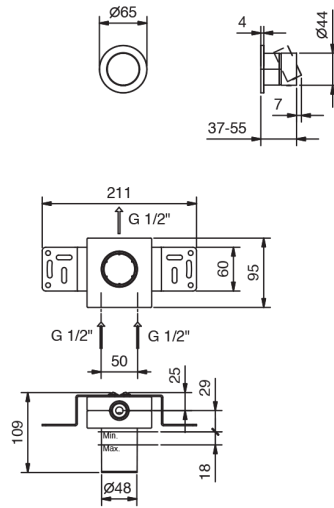

ART. Y063B+M063A

预埋式淋浴开关

- 开关手柄
- 1/2"寸管径单出水口
- 1/2" 寸入水管
- 静音系统

日期

项目/备注

外部组件

- | | |
|---|-------------|
| <input type="checkbox"/> Matt Gun Metal PVD | 33 P5 Y063B |
| <input type="checkbox"/> 不锈钢拉丝 | 33 93 Y063B |

总价

- | | |
|---|-------------|
| <input type="checkbox"/> Matt Gun Metal PVD | 33 P5 Y063B |
| <input type="checkbox"/> 不锈钢拉丝 | 33 93 Y063B |

墙内预埋组件

- | | |
|--------------------------|-------------|
| <input type="checkbox"/> | 44 00 M063A |
|--------------------------|-------------|

AA/27系列

ART. Y063B+M063A 预埋式淋浴开关

1路出水

压力 (巴)	水流速度 (升/分钟)
0.5	8.31
1	13.58
2	18.83
3	23.86
4	27.6