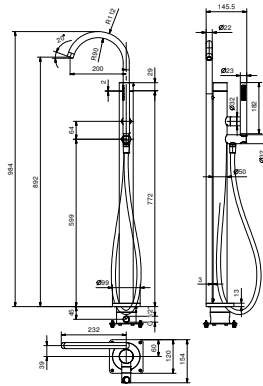

**ART. Y080B+Y080A****Mitigeur bain-douche installation au sol**

- entraxe bec 20 cm
- manette
- manette ouverture/fermeture avec réglage débit et température douchette
- douchette FIT
- support douchette
- flexible PVC 125 cm
- entrées en 1/2"
- sur colonne

Piece Partie à encastrer

- | | |
|--------------------------|-------------|
| <input type="checkbox"/> | 44 00 Y080A |
|--------------------------|-------------|

PRIX TOTAL

- | | |
|---|-------------|
| <input type="checkbox"/> Matt Gun Metal PVD | 33 P5 Y080B |
| <input type="checkbox"/> Acier Brossé | 33 93 Y080B |

ART. Y080B+Y080A

Mitigeur bain-douche installation au sol

• Integrated aerator

Pression(bar)	Débit (l/min)
0.5	8.66
1	12.6
2	18.12
3	22.34
4	25.93

• douche

Pression(bar)	Débit (l/min)
0.5	4.16
1	5.85
2	8.15
3	9.25
4	8.52