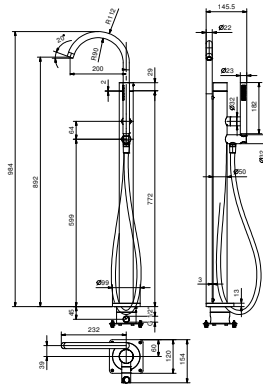

AA/27系列

ART. Y080B+Y080A 落地式浴缸混合龙头

• Integrated aerator

压力 (巴)	水流速度 (升/分钟)
0.5	8.66
1	12.6
2	18.12
3	22.34
4	25.93

• 手持花洒

压力 (巴)	水流速度 (升/分钟)
0.5	4.16
1	5.85
2	8.15
3	9.25
4	8.52