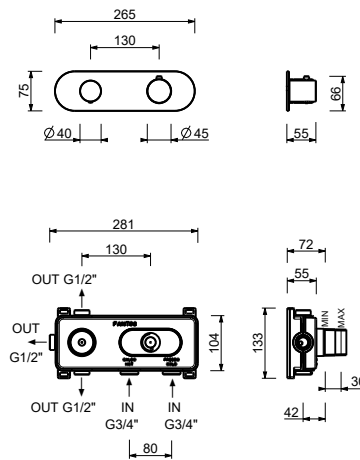

ART. Y373B+D373A

3/4"寸管径预埋式恒温开关

- 开关手柄
- 旋钮式带关闭3向分水器
- 只可横向安装
- 3/4" 寸入水管

日期 _____

项目/备注 _____

外部组件

- Matt Gun Metal PVD 33 P5 Y373B
- 不锈钢拉丝 33 93 Y373B

墙内预埋组件

- 19 00 D373A

总价

- Matt Gun Metal PVD 33 P5 Y373B
- 不锈钢拉丝 33 93 Y373B

AA/27系列

ART. Y373B+D373A 3/4"寸管径预埋式恒温开关

1路出水

压力 (巴)	水流速度 (升/分钟)
0.5	8.86
1	12.53
2	17.57
3	21.63
4	25.02

2路出水