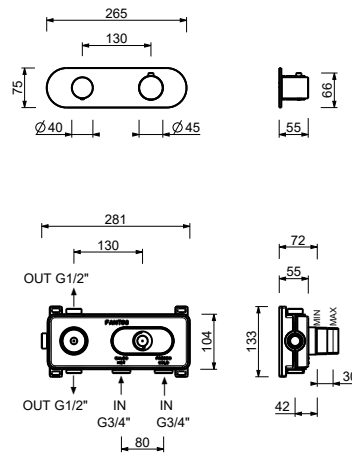

ART. Y372B+D372A

3/4"寸管径预埋式恒温开关

- 开关手柄
- 旋钮式带关闭2向分水器
- 只可横向安装
- 3/4" 寸入水管

日期 _____

项目/备注 _____

外部组件

- | | |
|---|-------------|
| <input type="checkbox"/> Matt Gun Metal PVD | 33 P5 Y372B |
| <input type="checkbox"/> 不锈钢拉丝 | 33 93 Y372B |

总价

- | | |
|---|-------------|
| <input type="checkbox"/> Matt Gun Metal PVD | 33 P5 Y372B |
| <input type="checkbox"/> 不锈钢拉丝 | 33 93 Y372B |

墙内预埋组件

- | | |
|--------------------------|-------------|
| <input type="checkbox"/> | 19 00 D372A |
|--------------------------|-------------|

AA/27系列

ART. Y372B+D372A 3/4"寸管径预埋式恒温开关

1路出水

压力 (巴)	水流速度 (升/分钟)
0.5	8.86
1	12.53
2	17.57
3	21.63
4	25.02

2路出水

压力 (巴)	水流速度 (升/分钟)
0.5	7.91
1	11.03
2	15.47
3	19.01
4	21.98