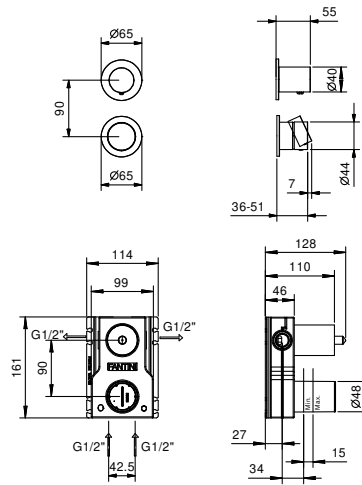

ART. Y181B+M585A

预埋式淋浴开关

- 开关手柄
- 旋钮式2向分水器
- 1/2" 寸入水管
- 静音系统

日期 _____

项目/备注 _____

外部组件

- Matt Gun Metal PVD 33 P5 Y181B
- 不锈钢拉丝 33 93 Y181B

总价

- Matt Gun Metal PVD 33 P5 Y181B
- 不锈钢拉丝 33 93 Y181B

墙内预埋组件

- 44 00 M585A

AA/27系列

ART. Y181B+M585A 预埋式淋浴开关

1路出水

压力 (巴)	水流速度 (升/分钟)
0.5	8.44
1	11.87
2	16.79
3	20.5
4	23.76

2路出水