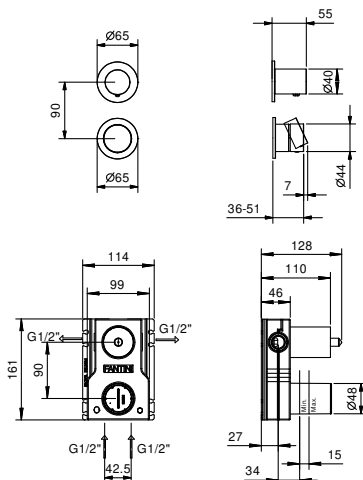

**Внутренняя часть**

- |                          |             |
|--------------------------|-------------|
| <input type="checkbox"/> | 44 00 M585A |
|--------------------------|-------------|

**ОБЩАЯ СТОИМОСТЬ**

## Способ номер 1

Давление (бар)	Поток воды (Л/мин)
0.5	8.44
1	11.87
2	16.79
3	20.5
4	23.76

## Способ номер 2

Давление (бар)	Поток воды (Л/мин)
0.5	7.45
1	10.47
2	14.59
3	17.9
4	20.7