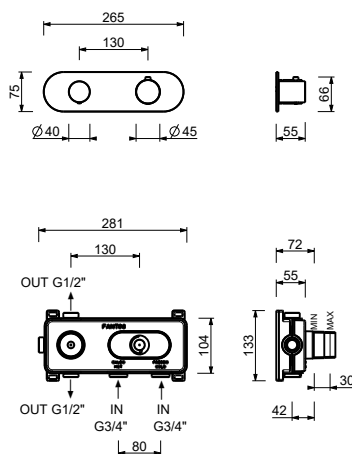

ART. Y372B+D372A

Термостатический встраиваемый смеситель для душа, 3/4"

Способ номер 1

Давление (бар)	Поток воды (Л/мин)
0.5	8.86
1	12.53
2	17.57
3	21.63
4	25.02

Способ номер 2

Давление (бар)	Поток воды (Л/мин)
0.5	7.91
1	11.03
2	15.47
3	19.01
4	21.98