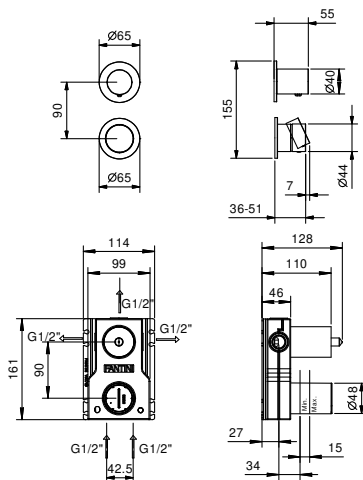

ART. Y189B+M587A

预埋式淋浴开关

- 开关手柄
- 旋钮式3向分水器
- 1/2" 寸入水管
- 静音系统

日期 _____

项目/备注 _____

外部组件

- Matt Gun Metal PVD 33 P5 Y189B
- 不锈钢拉丝 33 93 Y189B

总价

- Matt Gun Metal PVD 33 P5 Y189B
- 不锈钢拉丝 33 93 Y189B

墙内预埋组件

- 44 00 M587A

AA/27系列

ART. Y189B+M587A 预埋式淋浴开关

1路出水

压力 (巴)	水流速度 (升/分钟)
0.5	9.25
1	12.87
2	18.34
3	22.32
4	25.59

2路出水