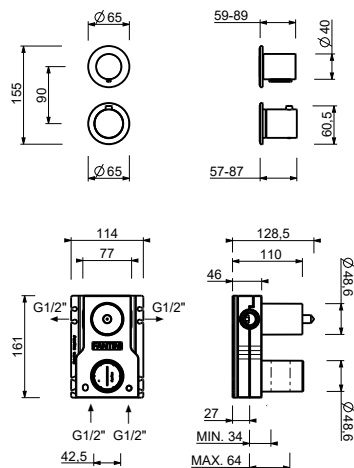

**ART. Y123B+M523A****Термостатический встраиваемый смеситель для душа, 1/2"**

- ручки
- С розетками
- переключатель на 2 потока с поворотной кнопкой
- впуски 1/2"
- Звукоизолированные
- только для вертикальной установки

Внутренняя часть

- | | |
|--------------------------|-------------|
| <input type="checkbox"/> | 44 00 M523A |
|--------------------------|-------------|

ОБЩАЯ СТОИМОСТЬ

- | | |
|--|-------------|
| <input type="checkbox"/> Matt Gun Metal PVD | 33 P5 Y123B |
| <input type="checkbox"/> Матовая натуральная сталь | 33 93 Y123B |

ART. Y123B+M523A

Термостатический встраиваемый смеситель для душа, 1/2"

Способ номер 1

Давление (бар)	Поток воды (Л/мин)
0.5	8.44
1	11.87
2	16.79
3	20.5
4	23.76

Способ номер 2

Давление (бар)	Поток воды (Л/мин)
0.5	7.45
1	10.47
2	14.59
3	17.9
4	20.7