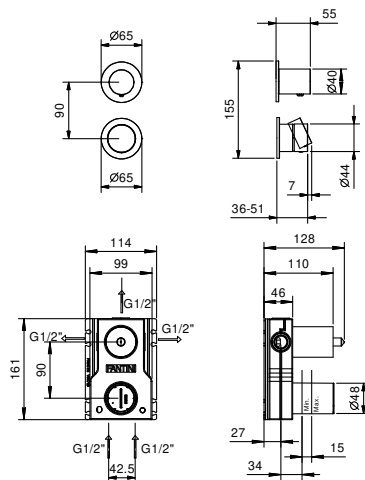

**ART. Y189B+M587A****Встраиваемый смеситель для душа**

- ручки
- переключатель на 3 потока с поворотной кнопкой
- впуски 1/2"
- Звукоизолированные

Дата**Проект/Комментарии****Наружная часть**

- | | |
|--|-------------|
| <input type="checkbox"/> Matt Gun Metal PVD | 33 P5 Y189B |
| <input type="checkbox"/> Матовая натуральная сталь | 33 93 Y189B |

Внутренняя часть

- | | |
|--------------------------|-------------|
| <input type="checkbox"/> | 44 00 M587A |
|--------------------------|-------------|

ОБЩАЯ СТОИМОСТЬ

- | | |
|--|-------------|
| <input type="checkbox"/> Matt Gun Metal PVD | 33 P5 Y189B |
| <input type="checkbox"/> Матовая натуральная сталь | 33 93 Y189B |

ART. Y189B+M587A

Встраиваемый смеситель для душа

Способ номер 1

Давление (бар)	Поток воды (Л/мин)
0.5	9.25
1	12.87
2	18.34
3	22.32
4	25.59

Способ номер 2

Давление (бар)	Поток воды (Л/мин)
0.5	7.81
1	10.87
2	15.31
3	18.62
4	21.55

Способ номер 3

Давление (бар)	Поток воды (Л/мин)
0.5	8.14
1	11.34
2	15.99
3	19.42
4	22.43