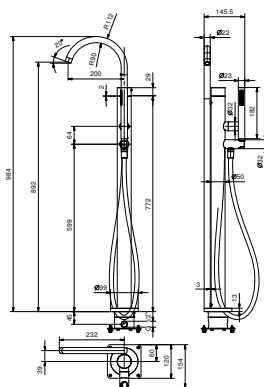

ART. Y080B+Y080A

Напольный смеситель для ванны

• Integrated aerator

Давление (бар)	Поток воды (Л/мин)
0.5	8.66
1	12.6
2	18.12
3	22.34
4	25.93

• ручная лейка

Давление (бар)	Поток воды (Л/мин)
0.5	4.16
1	5.85
2	8.15
3	9.25
4	8.52