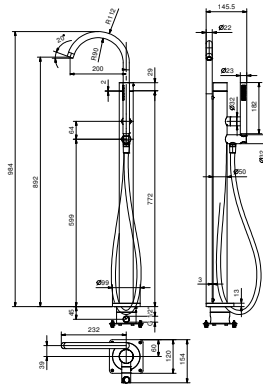

**ART. Y080B+Y080A****Miscelatore vasca da pavimento**

- interasse bocca 20 cm
- maniglia
- maniglia apri/chiedi con regolazione portata e temperatura doccia
- doccia FIT
- supporto doccia
- flessibile PVC 125 cm
- ingressi da 1/2"
- su colonna

Data**Progetto/Note****Parte esterna**

- | | |
|---|-------------|
| <input type="checkbox"/> Matt Gun Metal PVD | 33 P5 Y080B |
| <input type="checkbox"/> Acciaio spazzolato | 33 93 Y080B |

Parte da incasso

- | | |
|--------------------------|-------------|
| <input type="checkbox"/> | 44 00 Y080A |
|--------------------------|-------------|

Prezzo totale

- | | |
|---|-------------|
| <input type="checkbox"/> Matt Gun Metal PVD | 33 P5 Y080B |
| <input type="checkbox"/> Acciaio spazzolato | 33 93 Y080B |

ART. Y080B+Y080A
Miscelatore vasca da pavimento

• **aeratore integrato**

Pressione(bar)	Portata (l/min)
0.5	8.66
1	12.6
2	18.12
3	22.34
4	25.93

• **doccetta**

Pressione(bar)	Portata (l/min)
0.5	4.16
1	5.85
2	8.15
3	9.25
4	8.52