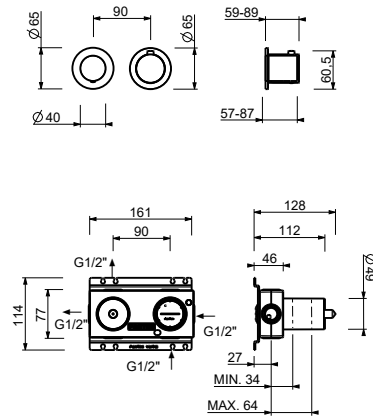

ART. Y123B+M623A
1/2"寸管径预埋恒温混合器

- 开关手柄
- 带环形装饰盖
- 旋钮式2向分水器
- 1/2" 寸入水管
- 静音系统
- 只可横向安装

日期 _____

项目/备注 _____

外部组件

- Matt Gun Metal PVD 33 P5 Y123B
- 不锈钢拉丝 33 93 Y123B

总价

- Matt Gun Metal PVD 33 P5 Y123B
- 不锈钢拉丝 33 93 Y123B

墙内预埋组件

- 44 00 M623A

AA/27系列

ART. Y123B+M623A 1/2"寸管径预埋恒温混合器

1路出水

压力 (巴)	水流速度 (升/分钟)
0.5	8.44
1	11.87
2	16.79
3	20.5
4	23.76

2路出水

压力 (巴)	水流速度 (升/分钟)
0.5	7.45
1	10.47
2	14.59
3	17.9
4	20.7