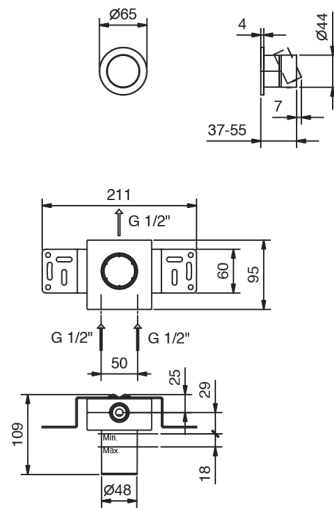

**ART. Y063B+M063A****Встраиваемый смеситель для душа**

- ручка
- 1 выпуск 1/2"
- впуски 1/2"
- Звукоизолированные

Дата**Проект/Комментарии****Наружная часть**

- | | |
|--|-------------|
| <input type="checkbox"/> Matt Gun Metal PVD | 33 P5 Y063B |
| <input type="checkbox"/> Матовая натуральная сталь | 33 93 Y063B |

Внутренняя часть

- | | |
|--------------------------|-------------|
| <input type="checkbox"/> | 44 00 M063A |
|--------------------------|-------------|

ОБЩАЯ СТОИМОСТЬ

- | | |
|--|-------------|
| <input type="checkbox"/> Matt Gun Metal PVD | 33 P5 Y063B |
| <input type="checkbox"/> Матовая натуральная сталь | 33 93 Y063B |

ART. Y063B+M063A

Встраиваемый смеситель для душа

Способ номер 1

Давление (бар)	Поток воды (Л/мин)
0.5	8.31
1	13.58
2	18.83
3	23.86
4	27.6