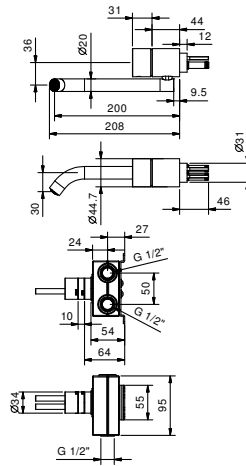

**ART. Y011B+Y011A**

**Wandwaschtischmischer**

- Achsabstand Auslauf 20 cm
- Griff
- Wasserdurchflussbegrenzer auf 5 l/min bei 3 bar
- 1/2" Eingänge
- OHNE ABLAUF

**Datum**

**Project/Kommentar**

**AP-Teil**

- Matt Gun Metal PVD 33 P5 Y011B
- Edelstahl gebürstet** 33 93 Y011B

**UP-Teil**

- 44 00 Y011A

**GESAMTPREIS**

- Matt Gun Metal PVD 33 P5 Y011B
- Edelstahl gebürstet** 33 93 Y011B

ART. Y011B+Y011A  
Wandwaschtischmischer

## • Integrated aerator

Wasserdruck(bar)	Durchfluss (l/min)
0.5	2.34
1	3.81
2	5.09
3	5.1
4	5.38