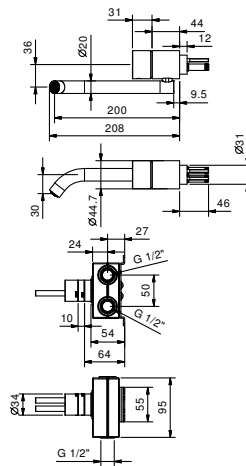

**ART. Y011B+Y011A****Смеситель из стены для раковины**

- вылет 20 см
- ручка
- ограничитель потока воды до 5 л/мин при 3 бар
- впуски 1/2"
- БЕЗ ДОННОГО КЛАПАНА

Дата**Проект/Комментарии****Наружная часть**

- | | |
|--|-------------|
| <input type="checkbox"/> Matt Gun Metal PVD | 33 P5 Y011B |
| <input type="checkbox"/> Матовая натуральная сталь | 33 93 Y011B |

Внутренняя часть

- | | |
|--------------------------|-------------|
| <input type="checkbox"/> | 44 00 Y011A |
|--------------------------|-------------|

ОБЩАЯ СТОИМОСТЬ

- | | |
|--|-------------|
| <input type="checkbox"/> Matt Gun Metal PVD | 33 P5 Y011B |
| <input type="checkbox"/> Матовая натуральная сталь | 33 93 Y011B |

ART. Y011B+Y011A

Смеситель из стены для раковины