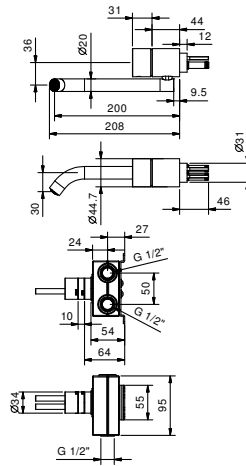

**ART. Y011B+Y011A****Miscelatore lavabo da parete**

- interasse bocca 20 cm
- maniglia
- limitatore di portata 5 l/min a 3 bar
- ingressi da 1/2"
- SENZA SCARICO

Data

Progetto/Note

Parte esterna

- | | |
|---|-------------|
| <input type="checkbox"/> Matt Gun Metal PVD | 33 P5 Y011B |
| <input type="checkbox"/> Acciaio spazzolato | 33 93 Y011B |

Parte da incasso

- | | |
|--------------------------|-------------|
| <input type="checkbox"/> | 44 00 Y011A |
|--------------------------|-------------|

Prezzo totale

- | | |
|---|-------------|
| <input type="checkbox"/> Matt Gun Metal PVD | 33 P5 Y011B |
| <input type="checkbox"/> Acciaio spazzolato | 33 93 Y011B |

ART. Y011B+Y011A
Miscelatore lavabo da parete

• aeratore integrato

Pressione(bar)	Portata (l/min)
0.5	2.34
1	3.81
2	5.09
3	5.1
4	5.38