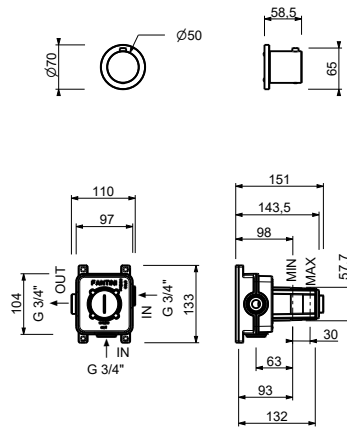

AA/27系列

ART. Y800B+H500A 3/4"寸管径预埋式恒温开关

1路出水

压力 (巴)	水流速度 (升/分钟)
0.5	11.5
1	16.48
2	23.36
3	28.69
4	33.3