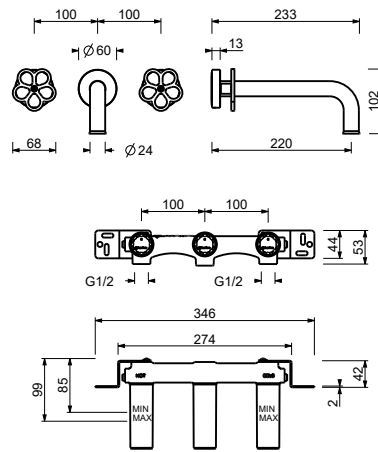

ART. T413B+R010A
Mélangeur lavabo mural

• **Integrated aerator**

Pression(bar)	Débit (l/min)
0.5	3.46
1	4.62
2	5.58
3	5.53
4	5.64