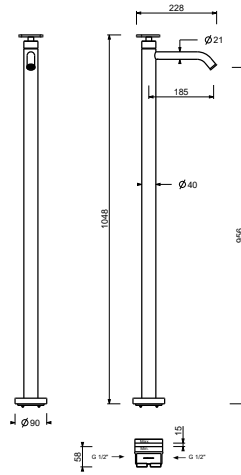

ART. T536B+3336A

Monomando lavabo a suelo

- distancia a chorro 18,5 cm
- maneta
- limitador de caudal 5 l/m a 3 bar
- entradas de 1/2"
- SIN DESAGÜE

Fecha

Proyecto/Comentarios

Parte externa

- Matt Gun Metal PVD 20 P5 T536B
- Acero Inoxidable Cepillado - Rojo 20 93 T536B09
- Acero Cepillado 20 93 T536B

Parte empotrable

- 19 00 3336A

PRECIO TOTAL

- Matt Gun Metal PVD 20 P5 T536B
- Acero Inoxidable Cepillado - Rojo 20 93 T536B09
- Acero Cepillado 20 93 T536B

ART. T536B+3336A
Monomando lavabo a suelo

• **Integrated aerator**

Presión(bar)	Caudal (l/min)
0.5	2.34
1	3.81
2	5.09
3	5.1
4	5.38