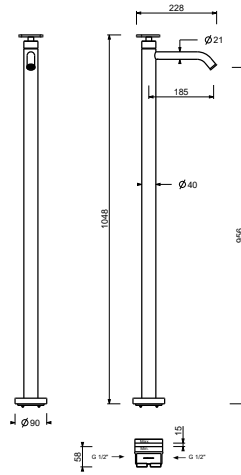

ART. T536B+3336A
落地式面盆混合龙头

• Integrated aerator

压力 (巴)	水流速度 (升/分钟)
0.5	2.34
1	3.81
2	5.09
3	5.1
4	5.38