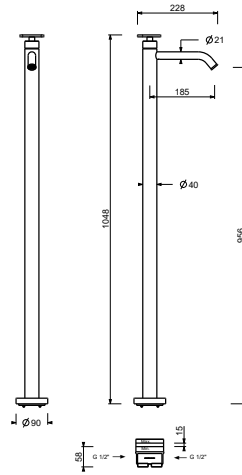

ART. T536B+3336A

Mitigeur lavabo installation au sol

• Integrated aerator

Pression(bar)	Débit (l/min)
0.5	2.34
1	3.81
2	5.09
3	5.1
4	5.38