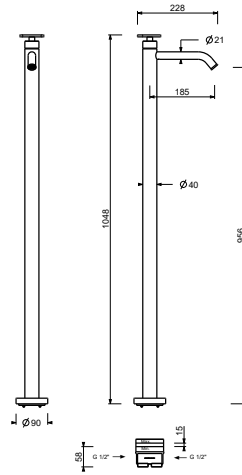

ART. T536B+3336A
Miscelatore lavabo da pavimento

• **aeratore integrato**

Pressione(bar)	Portata (l/min)
0.5	2.34
1	3.81
2	5.09
3	5.1
4	5.38