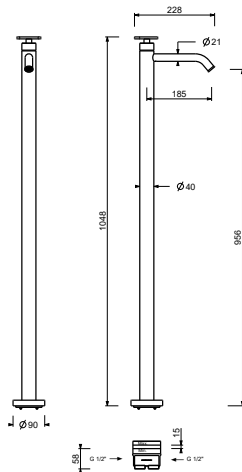

ART. T536B+3336A

Напольный смеситель для раковины

• Integrated aerator

Давление (бар)	Поток воды (Л/мин)
0.5	2.34
1	3.81
2	5.09
3	5.1
4	5.38