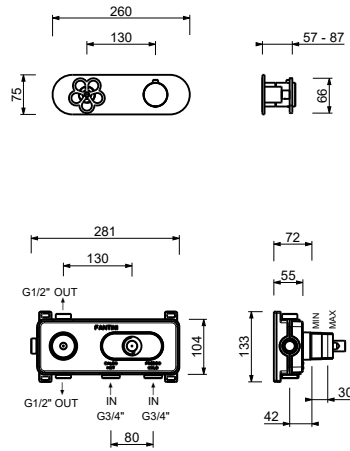

ART. T772B+D372A
3/4"寸管径预埋式恒温开关

1路出水

压力 (巴)	水流速度 (升/分钟)
0.5	8.86
1	12.53
2	17.57
3	21.63
4	25.02

2路出水

压力 (巴)	水流速度 (升/分钟)
0.5	7.91
1	11.03
2	15.47
3	19.01
4	21.98