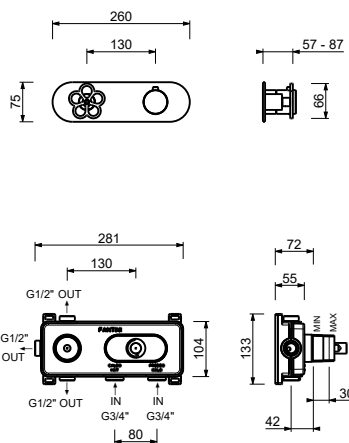

ART. T773B+D373A

3/4"寸管径预埋式恒温开关

- 开关手柄
- 旋钮式带关闭3向分水器
- 只可横向安装
- 3/4" 寸入水管

日期 _____

项目/备注 _____

外部组件

- | | |
|---|---------------|
| <input type="checkbox"/> Matt Gun Metal PVD | 20 P5 T773B |
| <input type="checkbox"/> 不锈钢拉丝-红色 | 20 93 T773BO9 |
| <input type="checkbox"/> 不锈钢拉丝 | 20 93 T773B |

墙内预埋组件

- | | |
|--------------------------|-------------|
| <input type="checkbox"/> | 19 00 D373A |
|--------------------------|-------------|

总价

- | | |
|---|---------------|
| <input type="checkbox"/> Matt Gun Metal PVD | 20 P5 T773B |
| <input type="checkbox"/> 不锈钢拉丝-红色 | 20 93 T773BO9 |
| <input type="checkbox"/> 不锈钢拉丝 | 20 93 T773B |

ART. T773B+D373A 3/4"寸管径预埋式恒温开关

1路出水

压力 (巴)	水流速度 (升/分钟)
0.5	8.86
1	12.53
2	17.57
3	21.63
4	25.02

2路出水

压力 (巴)	水流速度 (升/分钟)
0.5	7.91
1	11.03
2	15.47
3	19.01
4	21.98

3路出水

压力 (巴)	水流速度 (升/分钟)
0.5	7.6
1	10.79
2	15.43
3	18.87
4	21.91