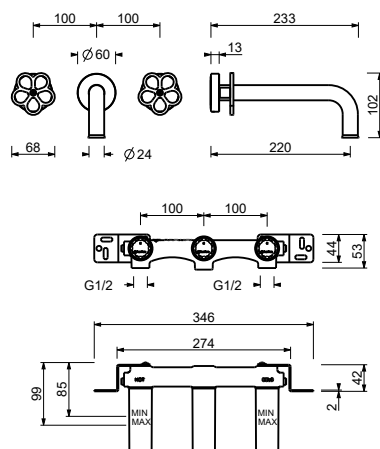

ART. T413B+R010A Gruppo lavabo da parete

• aeratore integrato

Pressione(bar)	Portata (l/min)
0.5	3.46
1	4.62
2	5.58
3	5.53
4	5.64