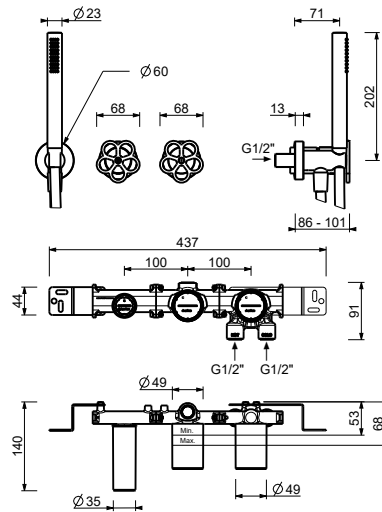

ART. T584B+R084A

预埋式淋浴开关

- 开关手柄
- 旋钮式2向分水器
- FIT系列手持花洒
- 带手持花洒托架的取水栓
- 150cm PVC软管
- 1/2" 寸入水管

日期

项目/备注

外部组件

- | | |
|---|---------------|
| <input type="checkbox"/> Matt Gun Metal PVD | 20 P5 T584B |
| <input type="checkbox"/> 不锈钢拉丝-红色 | 20 93 T584BO9 |
| <input type="checkbox"/> 不锈钢拉丝 | 20 93 T584B |

墙内预埋组件

- | | |
|--------------------------|-------------|
| <input type="checkbox"/> | 44 00 R084A |
|--------------------------|-------------|

总价

- | | |
|---|---------------|
| <input type="checkbox"/> Matt Gun Metal PVD | 20 P5 T584B |
| <input type="checkbox"/> 不锈钢拉丝-红色 | 20 93 T584BO9 |
| <input type="checkbox"/> 不锈钢拉丝 | 20 93 T584B |

ART. T584B+R084A
预埋式淋浴开关

1路出水

压力 (巴)	水流速度 (升/分钟)
0.5	8.64
1	12.01
2	16.82
3	20.39
4	23.37

• 手持花洒

压力 (巴)	水流速度 (升/分钟)
0.5	4.4
1	6.32
2	8.18
3	8.75
4	8.4