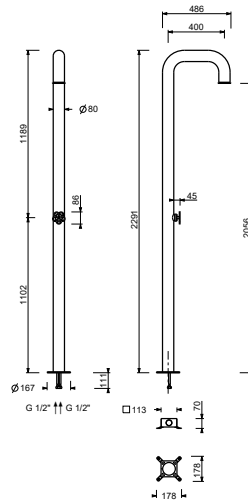

#### Parte externa

- Acero Inoxidable Cepillado - Rojo 20 93 T560B09

#### Parte empotrable

- 44 00 D060A

#### PRECIO TOTAL

- Acero Inoxidable Cepillado - Rojo 20 93 T560B09

**ART. T560B+D060A**  
 Columna ducha

• limitador de caudal 12 l/min

Presi3n(bar)	Caudal (l/min)
0.5	6.19
1	10.98
2	12.22
3	11.69
4	11.71