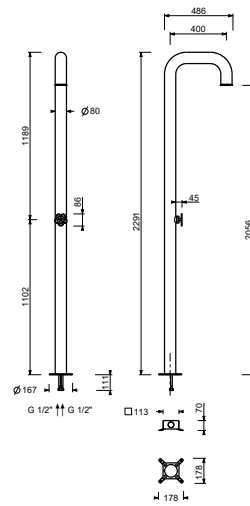

#### AP-Teil

**Edelstahl Gebürstet - Rot** 20 93 T560B09

#### UP-Teil

44 00 D060A

#### GESAMTPREIS

**Edelstahl Gebürstet - Rot** 20 93 T560B09

**ART. T560B+D060A**  
**Duschsäule**

**• Durchflussbegrenzer auf 12 l/min**

Wasserdruck(bar)	Durchfluss (l/min)
0.5	6.19
1	10.98
2	12.22
3	11.69
4	11.71