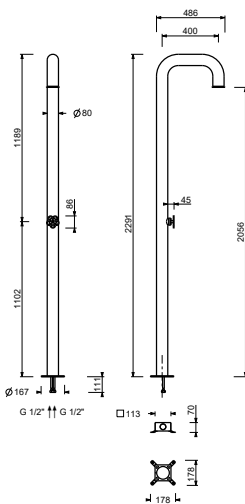

ART. T560B+D060A

Душевая стойка

- встраиваемый смеситель для душа прогрессивный картридж
- для использования на улице / в помещении
- Базовый материал: нержавеющая сталь AISI 316L, также подходит для использования на открытом воздухе

Дата

Проект/Комментарии

Наружная часть

- Матовая натуральная сталь-Красный 20 93 T560B09

Внутренняя часть

- 44 00 D060A

ОБЩАЯ СТОИМОСТЬ

- Матовая натуральная сталь-Красный 20 93 T560B09

ART. T560B+D060A

Душевая стойка

• ограничитель потока до 12 л/мин

Давление (бар)	Поток воды (л/мин)
0.5	6.19
1	10.98
2	12.22
3	11.69
4	11.71