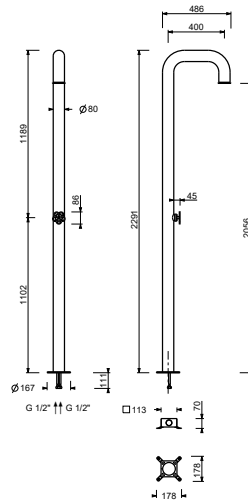

#### Parte esterna

Acciaio spazzolato - Rosso 20 93 T560B09

#### Parte da incasso

44 00 D060A

#### Prezzo totale

Acciaio spazzolato - Rosso 20 93 T560B09

**ART. T560B+D060A**  
**Colonna doccia**

• **limitatore di portata 12 l/min**

Pressione(bar)	Portata (l/min)
0.5	6.19
1	10.98
2	12.22
3	11.69
4	11.71