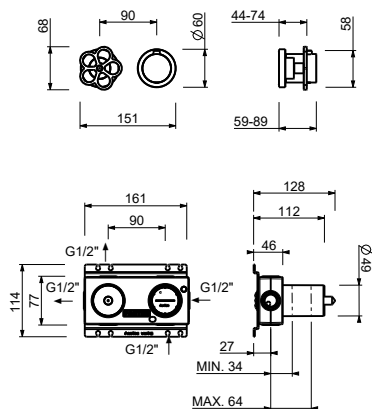

### Внутренняя часть

- 44 00 M623A

## ART. T523B+M623A

Термостатический встраиваемый смеситель для душа, 1/2"