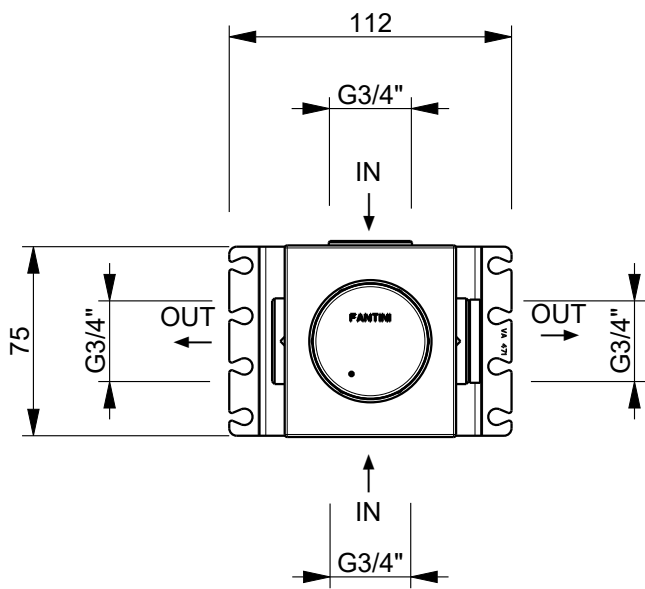

4

4

3

3

2

2

1

Art.: T790B+D491A

Serie: AW /PIPE

Desc.: IT RUBINETTO D'ARRESTO 3/4"
 EN BUILT-IN 3/4" STOP-VALVE
 DE ABSPERVENTL 3/4"
 FR ROBINET D'ARRET A ENCASTRER 3/4"
 ES LAVABE DE PASO EMPOTRAR 3/4"

Data: 11-Feb-26

Rev.:

Questo disegno e' di proprieta' della FANTINI S.p.A. Pertanto non potra' essere utilizzato e/o comunicato a terzi, anche in forma parziale, senza preventiva autorizzazione.
 This drawing is intellectual of FANTINI S.p.A. No use or disclosure, either fully or partially, to third parties is allowed whitout prior consent of the company.