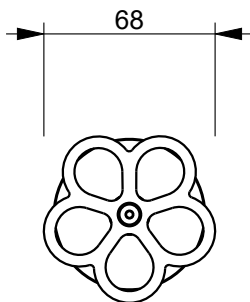

A

B

C

D

6

6

5

5

4

4