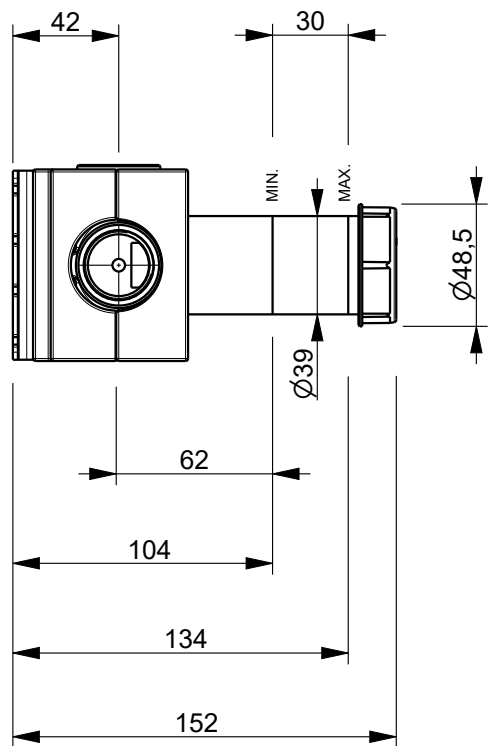

4

4

3

3

2

2

1

Art.: T790B+D491A

Serie: AW /PIPE

Desc.: IT RUBINETTO D'ARRESTO 3/4"
 EN BUILT-IN 3/4" STOP-VALVE
 DE ABSPERVENTL 3/4"
 FR ROBINET D'ARRET A ENCASTRER 3/4"
 ES LAVABE DE PASO EMPOTRAR 3/4"

Data: 11-Feb-26

Rev.:

Questo disegno e' di proprieta' della FANTINI S.p.A. Pertanto non potra' essere utilizzato e/o comunicato a terzi, anche in forma parziale, senza preventiva autorizzazione.
 This drawing is intellectual of FANTINI S.p.A. No use or disclosure, either fully or partially, to third parties is allowed whitout prior consent of the company.