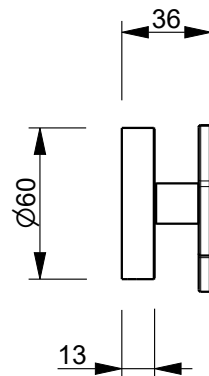

A

B

C

D

6

6

5

5

4

4

3

3

2

2

1

Art.: T790B+D491A

Serie: AW /PIPE

Desc.: IT RUBINETTO D'ARRESTO 3/4"
 EN BUILT-IN 3/4" STOP-VALVE
 DE ABSPERVENTL 3/4"
 FR ROBINET D'ARRET A ENCASTRER 3/4"
 ES LAVABE DE PASO EMPOTRAR 3/4"

Data: 11-Feb-26

Rev.:

Questo disegno e' di proprieta' della FANTINI S.p.A. Pertanto non potra' essere utilizzato e/o comunicato a terzi, anche in forma parziale, senza preventiva autorizzazione.
 This drawing is intellectual of FANTINI S.p.A. No use or disclosure, either fully or partially, to third parties is allowed whitout prior consent of the company.