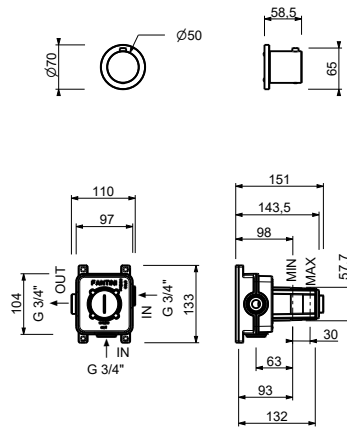

ART. Y800B+H500A

3/4"寸管径预埋式恒温开关

- 开关手柄
- 3/4" 寸入水管
- 静音系统

注意：混合水龙头必须与止流阀一同订购产品编号：T790B+D491A

日期

项目/备注

外部组件

- | | |
|---|-------------|
| <input type="checkbox"/> Matt Gun Metal PVD | 33 P5 Y800B |
| <input type="checkbox"/> 不锈钢拉丝 | 33 93 Y800B |

墙内预埋组件

- | | |
|--------------------------|-------------|
| <input type="checkbox"/> | 44 00 H500A |
|--------------------------|-------------|

总价

- | | |
|---|-------------|
| <input type="checkbox"/> Matt Gun Metal PVD | 33 P5 Y800B |
| <input type="checkbox"/> 不锈钢拉丝 | 33 93 Y800B |

AW/PIPE系列

ART. Y800B+H500A 3/4"寸管径预埋式恒温开关

1路出水

压力 (巴)	水流速度 (升/分钟)
0.5	11.5
1	16.48
2	23.36
3	28.69
4	33.3