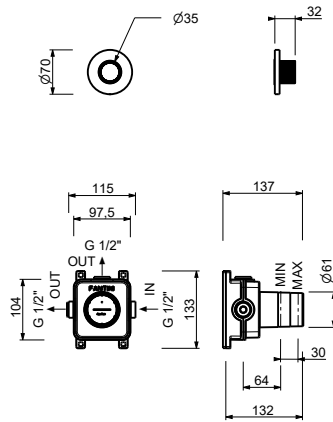

ART. H790B+H590A

寸管径止水阀

- 带流量调节的 ON/OFF 按钮 花洒丝印
- 静音系统
- 适用于水平和垂直的安装
- 1/2" 寸入水管

日期 _____

项目/备注 _____

外部组件

- | | |
|--|-------------|
| <input type="checkbox"/> 铬色 | 87 02 H790B |
| <input type="checkbox"/> Polished Nickel PVD | 87 95 H790B |
| <input type="checkbox"/> Matt Gun Metal PVD | 87 P5 H790B |
| <input type="checkbox"/> Matt British Gold PVD | 87 P6 H790B |
| <input type="checkbox"/> Matt Copper PVD | 87 P9 H790B |
| <input type="checkbox"/> Pure Brass PVD | 87 Q7 H790B |
| <input type="checkbox"/> Raw Metal PVD | 87 Q8 H790B |

墙内预埋组件

- | | |
|--------------------------|-------------|
| <input type="checkbox"/> | 44 00 H590A |
|--------------------------|-------------|

ICONA DECO系列

ART. H790B+H590A
寸管径止水阀

1路出水

压力 (巴)	水流速度 (升/分钟)
0.5	4.48
1	14.23
2	21.17
3	26.38
4	30.71