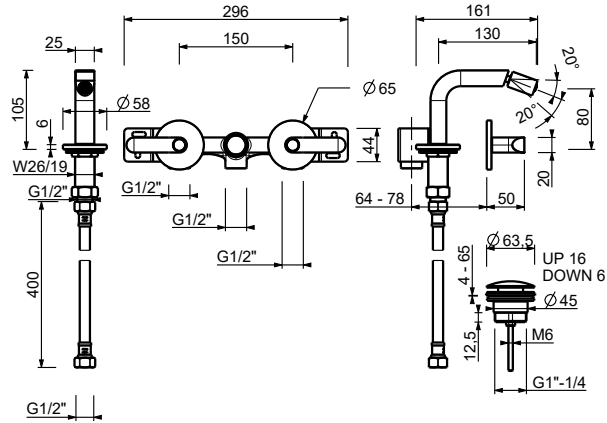

ART. R111B+R011A
Mitigeur bidet monotrou

• **aérateur orientable**

Pression(bar)	Débit (l/min)
0.5	2.35
1	3.82
2	5.09
3	5.1
4	5.38