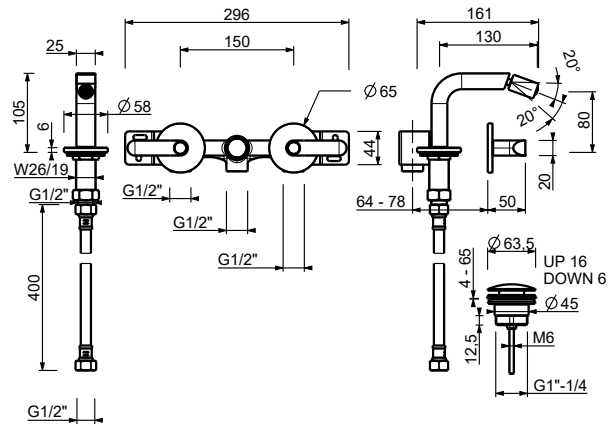

ICONA DECO系列

ART. R111B+R011A
单孔式妇洗器

• 铰接式起泡器

压力 (巴)	水流速度 (升/分钟)
0.5	2.35
1	3.82
2	5.09
3	5.1
4	5.38