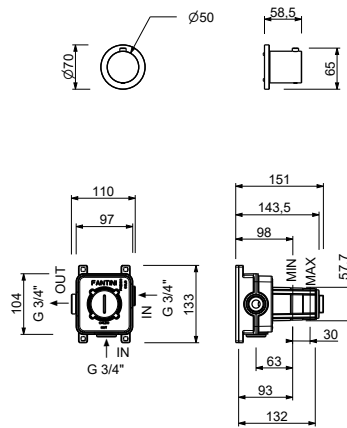

ART. H700B+H500A

3/4"寸管径预埋式恒温开关

- 开关手柄
- 1/2" 寸入水管
- 静音系统
- 不带止流阀 需要单独预定

注意：混水阀必须始终与 3/4" 或 1/2" 的截止阀一起订购

日期 _____

项目/备注 _____

外部组件

- | | |
|--|-------------|
| <input type="checkbox"/> 铬色 | 87 02 H700B |
| <input type="checkbox"/> 哑光黑 | 87 13 H700B |
| <input type="checkbox"/> Polished Nickel PVD | 87 95 H700B |
| <input type="checkbox"/> Matt Gun Metal PVD | 87 P5 H700B |
| <input type="checkbox"/> Matt British Gold PVD | 87 P6 H700B |
| <input type="checkbox"/> Matt Copper PVD | 87 P9 H700B |
| <input type="checkbox"/> Pure Brass PVD | 87 Q7 H700B |
| <input type="checkbox"/> Raw Metal PVD | 87 Q8 H700B |

墙内预埋组件

- | | |
|--------------------------|-------------|
| <input type="checkbox"/> | 44 00 H500A |
|--------------------------|-------------|

总价

- | | |
|--|-------------|
| <input type="checkbox"/> 铬色 | 87 02 H700B |
| <input type="checkbox"/> 哑光黑 | 87 13 H700B |
| <input type="checkbox"/> Polished Nickel PVD | 87 95 H700B |
| <input type="checkbox"/> Matt Gun Metal PVD | 87 P5 H700B |
| <input type="checkbox"/> Matt British Gold PVD | 87 P6 H700B |
| <input type="checkbox"/> Matt Copper PVD | 87 P9 H700B |
| <input type="checkbox"/> Pure Brass PVD | 87 Q7 H700B |
| <input type="checkbox"/> Raw Metal PVD | 87 Q8 H700B |

ICONA DECO系列

ART. H700B+H500A
3/4"寸管径预埋式恒温开关

1路出水

压力 (巴)	水流速度 (升/分钟)
0.5	11.5
1	16.48
2	23.36
3	28.69
4	33.3