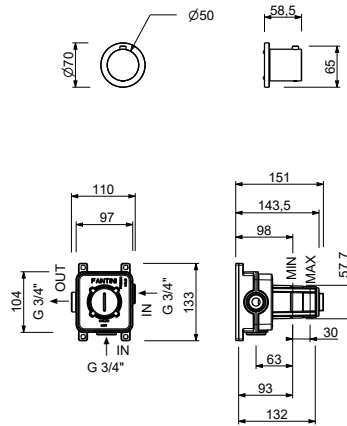

ART. H700B+H500A

3/4"寸管径预埋式恒温开关

- 开关手柄
- 3/4" 寸入水管
- 静音系统
- 不带止流阀 需要单独预定

注意：混水阀必须始终与 3/4" 或 1/2" 的截止阀一起订购

日期 _____

项目/备注 _____

外部组件

- | | |
|---|-------------|
| <input type="checkbox"/> 铬色 | 87 02 H700B |
| <input type="checkbox"/> Polished Nickel PVD | 87 95 H700B |
| <input type="checkbox"/> Matt Gun Metal PVD | 87 P5 H700B |
| <input type="checkbox"/> Mokka PVD | 87 S5 H700B |
| <input type="checkbox"/> Brushed Steel Look PVD | 87 92 H700B |

墙内预埋组件

- | | |
|--------------------------|-------------|
| <input type="checkbox"/> | 44 00 H500A |
|--------------------------|-------------|

FLORA系列

ART. H700B+H500A 3/4"寸管径预埋式恒温开关

1路出水

压力 (巴)	水流速度 (升/分钟)
0.5	11.5
1	16.48
2	23.36
3	28.69
4	33.3