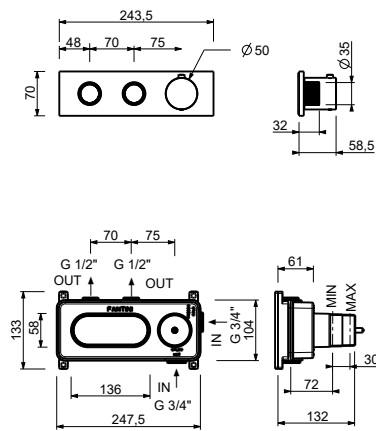

ART. H572B+H572A

3/4"寸管径预埋式恒温开关

- 开关手柄
- 带流量调节的开/关按钮
- 静音系统
- 只可横向安装
- 3/4" 寸入水管
- 1/2" 寸管径2出水口

日期 _____

项目/备注 _____

外部组件

- | | |
|--|-------------|
| <input type="checkbox"/> 铬色 | 87 02 H572B |
| <input type="checkbox"/> Polished Nickel PVD | 87 95 H572B |
| <input type="checkbox"/> Matt Gun Metal PVD | 87 P5 H572B |
| <input type="checkbox"/> Matt British Gold PVD | 87 P6 H572B |
| <input type="checkbox"/> Matt Copper PVD | 87 P9 H572B |
| <input type="checkbox"/> Golden Look PVD | 87 S9 H572B |

墙内预埋组件

- | | |
|--------------------------|-------------|
| <input type="checkbox"/> | 44 00 H572A |
|--------------------------|-------------|

VENEZIA BY VENINI系列

ART. H572B+H572A 3/4"寸管径预埋式恒温开关

1路出水

压力 (巴)	水流速度 (升/分钟)
0.5	5.81
1	9.1
2	13.5
3	16.5
4	19.3