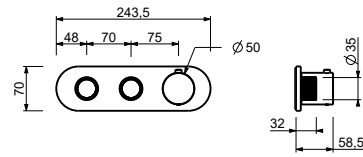

TORINO系列

ART. H772B+H572A 3/4"寸管径预埋式恒温开关

1路出水

压力 (巴)	水流速度 (升/分钟)
0.5	5.81
1	9.1
2	13.5
3	16.5
4	19.3

2路出水

压力 (巴)	水流速度 (升/分钟)
0.5	5.3
1	8.5
2	12.8
3	15.6
4	18.5