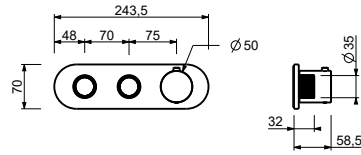

墙内预埋组件

- | | |
|--------------------------|-------------|
| <input type="checkbox"/> | 44 00 H572A |
|--------------------------|-------------|

ICONA CLASSIC系列

ART. H772B+H572A
3/4"寸管径预埋式恒温开关

1路出水

压力 (巴)	水流速度 (升/分钟)
0.5	5.81
1	9.1
2	13.5
3	16.5
4	19.3