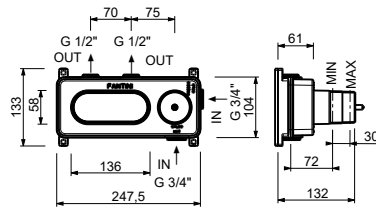

ICONA CLASSIC

ART. H772B+H572A
3/4" UP-Thermostatbrausemischer

Abgang Nummer 1

Wasserdruck(bar)	Durchfluss (l/min)
0.5	5.81
1	9.1
2	13.5
3	16.5
4	19.3

Abgang Nummer 2

Wasserdruck(bar)	Durchfluss (l/min)
0.5	5.3
1	8.5
2	12.8
3	15.6
4	18.5