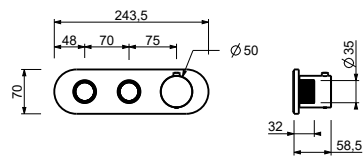

UP-Teil

- | | |
|--------------------------|-------------|
| <input type="checkbox"/> | 44 00 H572A |
|--------------------------|-------------|

GESAMTPREIS

- | | |
|---|-------------|
| <input type="checkbox"/> Chrom | 87 02 H772B |
| <input type="checkbox"/> Polished Nickel PVD | 87 95 H772B |
| <input type="checkbox"/> Matt Gun Metal PVD | 87 P5 H772B |
| <input type="checkbox"/> Matt British Gold PVD | 87 P6 H772B |
| <input type="checkbox"/> Matt Copper PVD | 87 P9 H772B |
| <input type="checkbox"/> Deep Black PVD | 87 S1 H772B |
| <input type="checkbox"/> Mokka PVD | 87 S5 H772B |
| <input type="checkbox"/> Brushed Steel Look PVD | 87 92 H772B |
| <input type="checkbox"/> Pure Brass PVD | 87 Q7 H772B |
| <input type="checkbox"/> Raw Metal PVD | 87 Q8 H772B |

ICONA CLASSIC

ART. H772B+H572A
3/4" UP-Thermostatbrausemischer

Abgang Nummer 1

| Wasserdruck(bar) | Durchfluss (l/min) |
|------------------|--------------------|
| 0.5 | 5.81 |
| 1 | 9.1 |
| 2 | 13.5 |
| 3 | 16.5 |
| 4 | 19.3 |